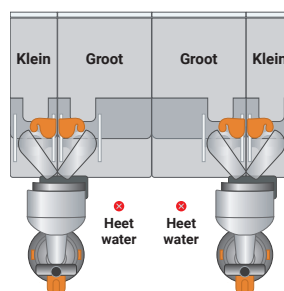

Grandezza

rhea
family line

Uw Rheavendors dealer

standaard selecties

- Koffie
- Cappuccino
- Kan koffie
- Variabele koffie
- Koffie
- Dubbele koffie
- Cacao
- Variabel heet water

Machine specificaties	Instant I4 R2 2x EV
Artikel nummer	D12616B042541
Kleur front / RAL	Zilver / 9006
Afmetingen machine	H 88 x B 38,5 x D 45
Gewicht	45 kg
Aantal selectie toetsen	8
Zetsysteem	Instant
Maalsysteem	-
Boiler	11 Liter, RVS
Spanning/ Vermogen	230V-3200W / 400V-6200W
Energie label	C
Max. uitgifte hoogte	245 mm
Capaciteit afvalbak (koffie)	n.v.t.
Overige specificaties	Instant
Geadviseerd dagelijks gebruik	> 200 kopjes
Max uur capaciteit	> 1000 kopjes
Uitgifte tijd	3 sec
Aantal canisters	4 instant
Inhoud canisters	Instant
Koffie (bonen)	-
Koffie klein / groot (instant)	560 gr / 1100 gr
Topping klein / groot	600 gr / 1300 gr
Cacao klein / groot	1500 gr / 3300 gr
Thee klein / groot	2000 gr / 4300 gr
Suiker klein / groot	-
Opties & accessoires *	
Coffee ground support	-
Module on	-
Module on cappuccino	-
Unibase + base cabinets	√
Diverse betaalsystemen	-