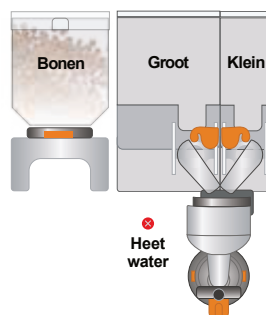

## standaard selecties

- Espresso
- Dubbele espresso
- Koffie
- Americano
- Cappuccino
- Latte macchiato
- Café au lait
- Koffie verkeerd
- Wiener melange
- Chocolademelk
- Cacao
- Heet water

Machine specificaties	Espresso E3 R1 EV
Artikel nummer	D18506A021541
Kleur front / RAL	Zwart / 9005
Afmetingen machine in cm	H 58 x B 29,5 x D 49
Gewicht	25 kg
Aantal selectie toetsen	48 (7" touchscreen)
Zetsysteem	Microbrewer D40 (9 gram)
Maalsysteem	Standard grinder
Boiler	0,4 Liter, RVS
Spanning/ Vermogen	230V/ 1600W
Energie label	A
Max. uitgifte hoogte	140 mm
Capaciteit afvalbak (koffie)	45 stuks